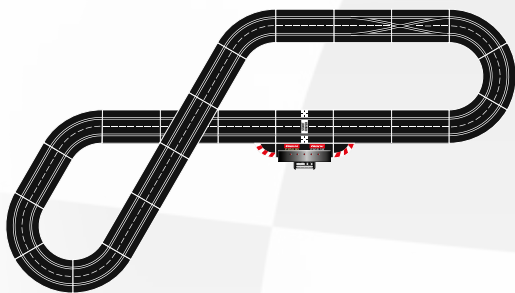

■
↔ 305 x 170 cm · 10.01 x 5.58 ft.
□ 7,3 m · 23.95 ft.