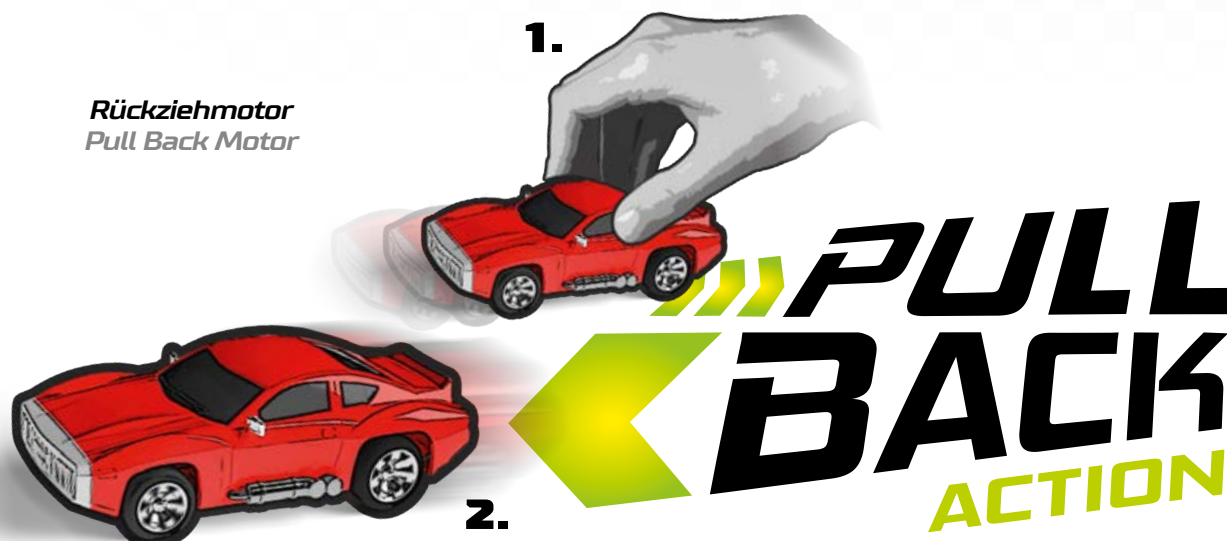

Mehr Informationen unter · More information:
carrera-toys.com