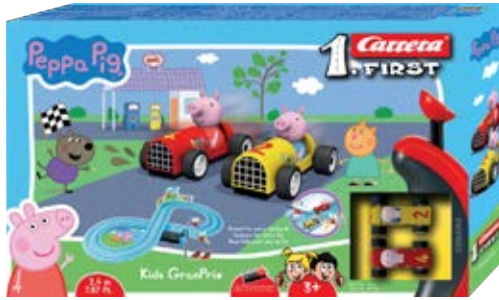

**Kreisel für extra
Spiespaß
Spinners for
extra fun**

4

**Interaktive Spielfunktionen,
Musik, Sound- und Lichteffekte**
Interactive play functions, music,
sound and light features****

Peppa Pig - Kids GranPrix

PEP

Gemeinsam Lachen mit Peppa! Einen Riesen-Seifenkistenspaß bietet das farbenfrohe Carrera FIRST „Peppa Pig - Kids GranPrix“ Set zusammen mit Peppa Pig und ihrem kleinen Bruder George. Die 2,4 Meter lange Strecke bietet spielerische Erlebnisse für die Kleinsten ab 3 Jahren. Mit viel Spaß fahren Peppa und George in ihren Seifenkisten auf der Bahn und durch den Kreisel um die Wette und haben dabei viel zu lachen! Die hellblaue Spielbahn ist dank der batteriebetriebenen Steuerung auch für unterwegs geeignet.

Laugh with Peppa! The colorful Carrera FIRST "Peppa Pig - Kids GranPrix" set guarantees tons of soapbox fun together with Peppa Pig and her little brother George. The 2.4 meters/7.87 ft. racing circuit offers great gaming pleasure from the age of 3 years and up. Peppa and George have a lot of fun driving in their soapboxes on the track and through the spinner for even more gaming thrills. As a battery-powered drive system, the Carrera FIRST racetrack is ideal for action away from home.