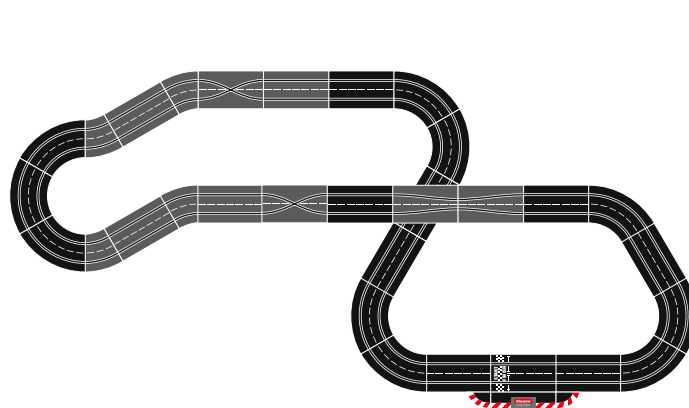

↔ 385 x 180 cm · 12.63 x 5.9 ft.

◻ 10 m · 32.81 ft.