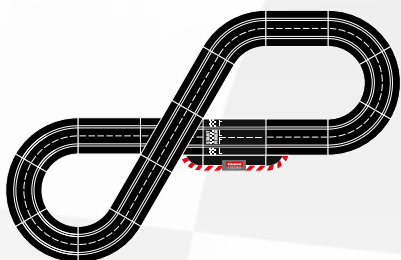

↔ 217 x 139 cm · 7.12 x 4.56 ft.

◻ 5,3 m · 17.38 ft.