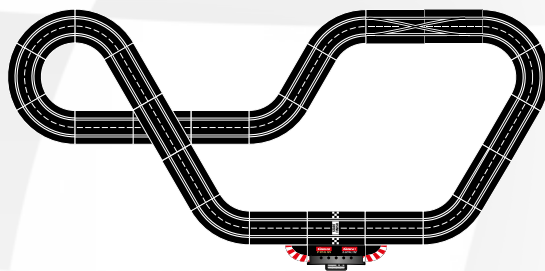

■
 ↔ 321 x 152 cm · 10.53 x 5 ft.
 □ 8,0 m · 26.25 ft.

20026955

■
■
Ausbauset
 2 Standardgeraden, 4 Kurven 1/30°, Bahnstückverriegelungen
Extension Set
 2 standard straights, 4 curves 1/30° track section bolts