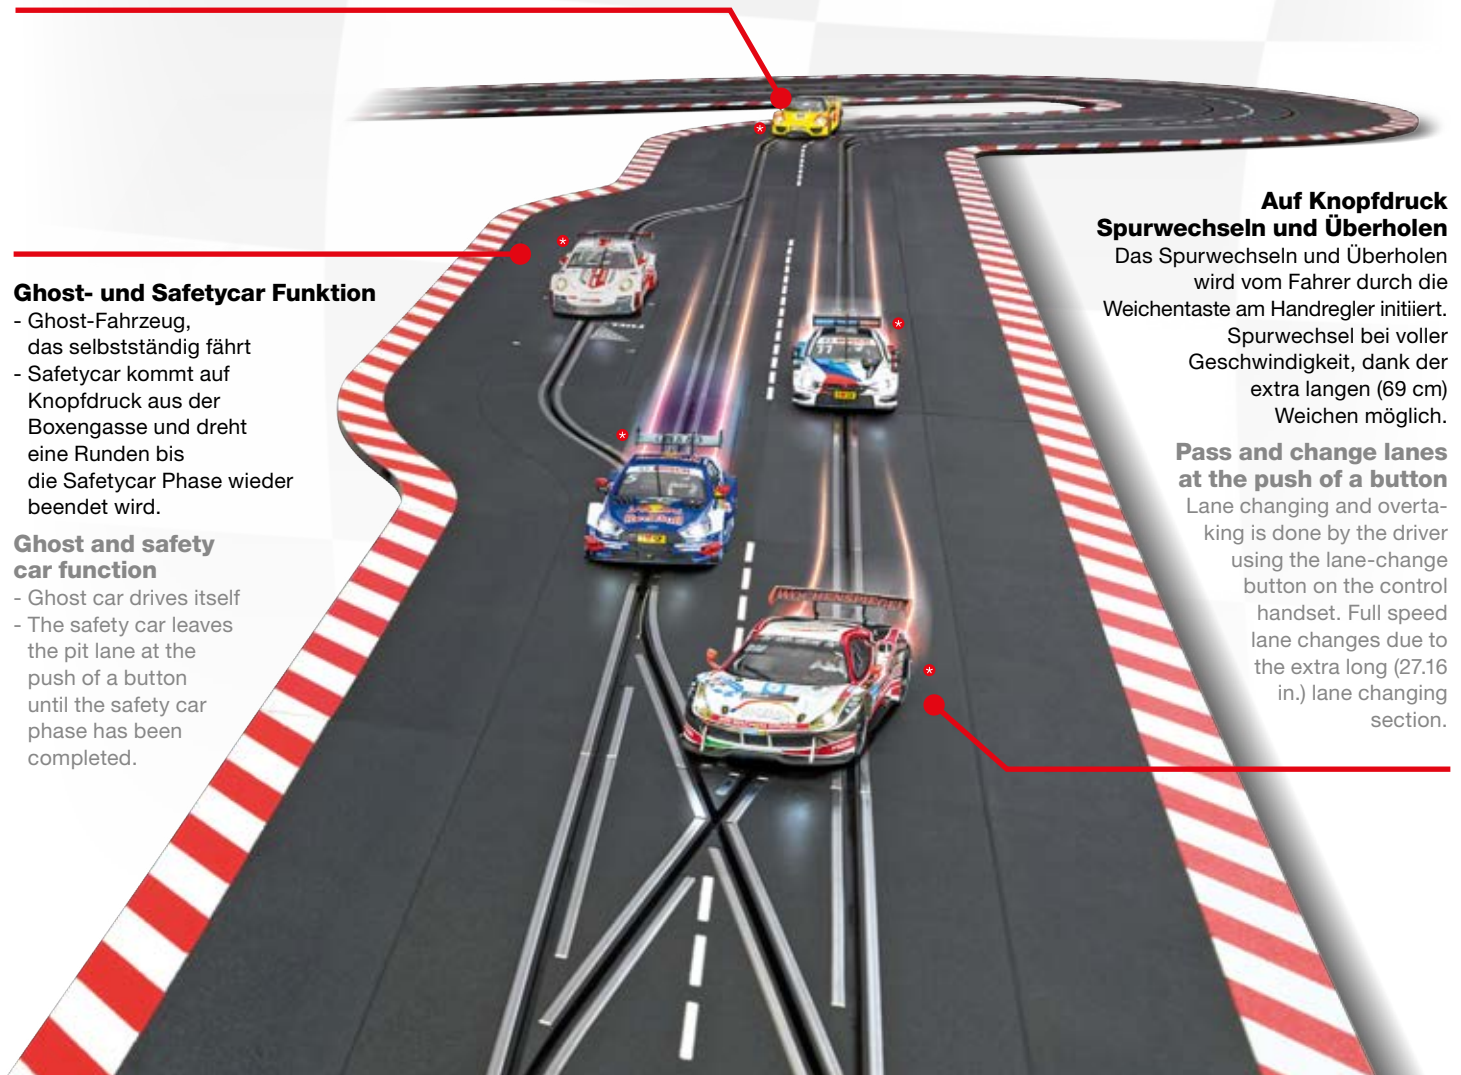

Extra wide tracks

Track section width of 15.63 in. (track section including shoulder) enables optimum drifting around the bends.

Ghost- und Safetycar Funktion

- Ghost-Fahrzeug, das selbstständig fährt
- Safetycar kommt auf Knopfdruck aus der Boxengasse und dreht eine Runden bis die Safetycar Phase wieder beendet wird.

Ghost and safety car function

- Ghost car drives itself
- The safety car leaves the pit lane at the push of a button until the safety car phase has been completed.

Auf Knopfdruck Spurwechseln und Überholen

Das Spurwechseln und Überholen wird vom Fahrer durch die Weichentaste am Handregler initiiert. Spurwechsel bei voller Geschwindigkeit, dank der extra langen (69 cm) Weichen möglich.

Pass and change lanes at the push of a button

Lane changing and overtaking is done by the driver using the lane-change button on the control handset. Full speed lane changes due to the extra long (27.16 in.) lane changing section.

Fahrzeuge mit Lichtfunktion