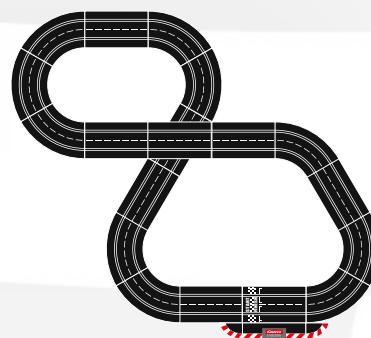

↔ 235 x 180 cm · 7.7 x 5.9 ft.

◻ 6,3 m · 20.67 ft.

20026953