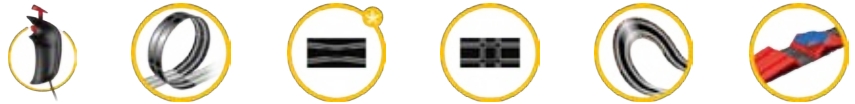

Hot Wheels™ 6.4

HW

Feuriger Spielspaß und Action mit dem Carrera GO!!! "Hot Wheels™ 6.4" Set! Der blaue „Hot Wheels™ Night Shifter™“ und der rote „Hot Wheels™ HW50 Concept™“ liefern sich auf der 6,4 Meter langen Rennstrecke ein packendes Duell. Alle Fahrer am Handregler mit Turbo-Button müssen vollste Konzentration an den Tag legen, um die Action-Elemente wie die Engstelle oder den Looping zu meistern. Für brandheiße Rennatmosphäre sorgen nicht nur die passenden Deko-Elemente, sondern auch die Sprungschanze mit Feuerring!

Fiery fun with lots of great action with Carrera GO!!! 'Hot Wheels™ 6.4' set! The blue 'Hot Wheels™ Night Shifter™' and the red 'Hot Wheels™ HW50 Concept™' go all out for victory on the 6.4 meters / 21 ft. racetrack. To survive iconic Hot Wheels™ orange action elements like the narrow section or the loop, all drivers require full concentration to control the handset with a turbo button. Lots of environmental elements including an awesome ring of fire make this set a unique red-hot race.

↔ 210 x 93 cm
6.96 x 3.05 ft. □ 6.4 m
21 ft.

4007486625532

20062553

GT Super Challenge **NEW**

A | LA