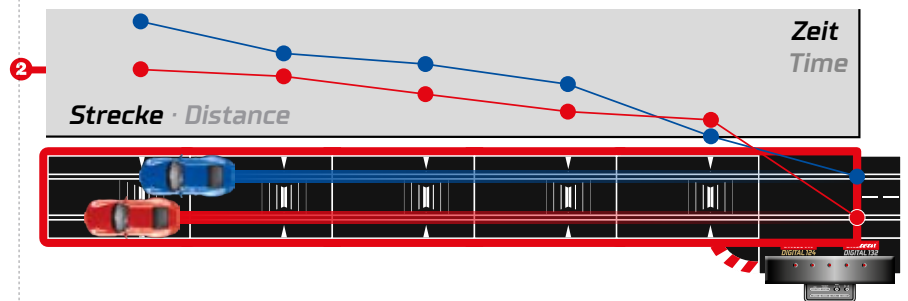

„FOLGE UNS UND TEILE RENNERGEBNISSE MIT DEINEN FREUNDEN!“
“FOLLOW US AND SHARE RACE RESULTS WITH YOUR FRIENDS!”