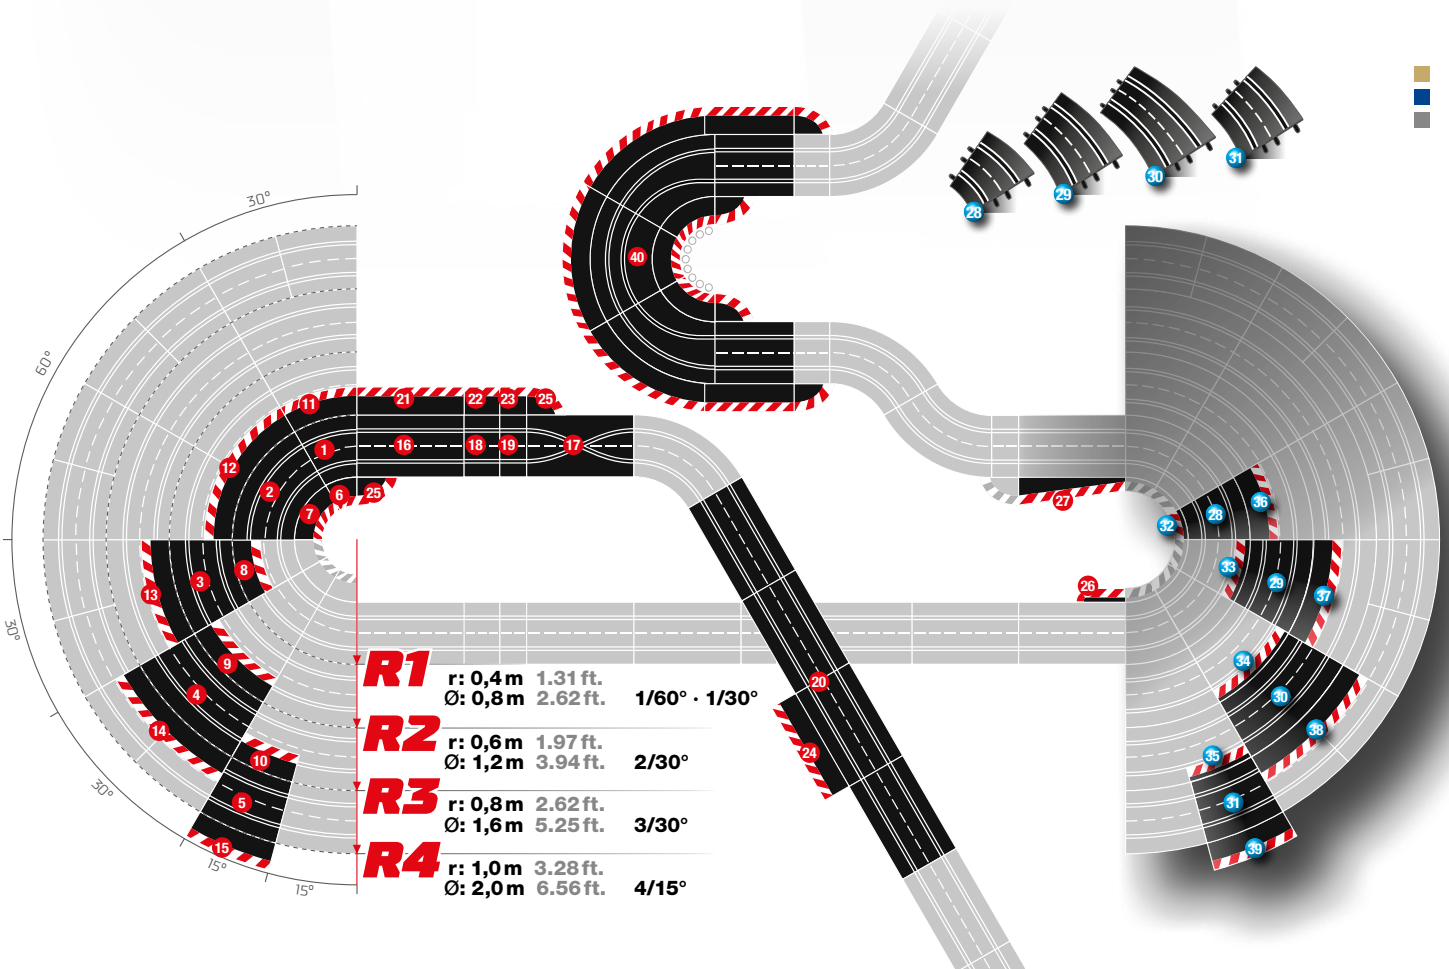

Haarnadelkurve · Hairpin curve

Radius	Art.-Nr. · Item no.	Bezeichnung · Description
40 R1	20020613 4 007486 206137	Haarnadelkurve Hairpin curve

2 3/4 Standardgeraden, 2 Randstreifen für Standardgerade, 3 Kurventeile für Haarnadel, 3 Außenrandstreifen für Kurve 1/60°, 3 Innenrandstreifen für Kurve 1/60° mit Reifenstapel, 4 Endstücke · 2 3/4 standard straights, 2 shoulders for standard straights, 3 bend sections for the hairpin, 3 outside shoulders for the 1/60° curve, 3 inside shoulders for the 1/60° with tyre piles, 4 end pieces