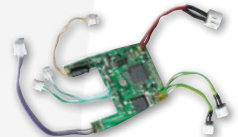

Digitaldecoder mit Blinklichtfunktion

Digitaldecoder zum Digitalisieren von Fahrzeugen mit Blinklichtfunktion. Bitte beachten, dass dieser Digitaldecoder nur für Fahrzeuge geeignet ist, die eine Blinklichtfunktion haben.

Digital decoder with flashing lights

Digital decoder to digitalise cars with flashing lights. Please note; the digital decoder is only suitable for cars with a flashing light function.

20020768 ☉ (EU)
20020769 ☉ (USA)

**Carrera DIGITAL 124
Transformator**

18 V --- 54 VA