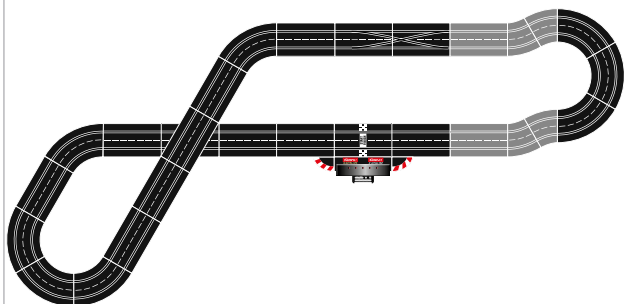

■
↔ 368 x 170 cm · 12.07 x 5.58 ft.
□ 8,7 m · 28.54 ft.