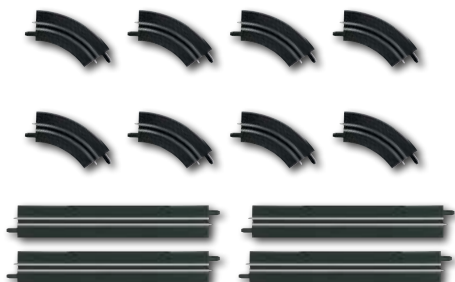

20071599

4 007486 715998

Action Pack Sprungschanze

mit Landerampe, 6 x Geraden 342 mm

Action Pack Jump Ramp

and Landing Ramp, 6 x straights 342 mm/13.46 in.

20061600

4 007486 616004

Ausbauset 1

2 x Kurven 1/90°, 2 x Spurwechsel, 2 x Geraden 342 mm

Extension set 1

2 x curves 1/90°, 2 x lane change sections,
2 x straights 342 mm/13.46 in.

20061601

4 007486 616011

Ausbauset 2

4 x Geraden 342 mm, 2 x Geraden 114 mm, 2 x Fly Over inkl. Stützen,
1 x Engstelle, 2 x Spurwechsel

Extension set 2

4 x straights 342 mm/13.46 in., 2 x straights 114 mm/4.48 in., 2 x fly over incl.
supports, 1 x narrow section, 2 x lane change sections

20061614

4 007486 616141

Ausbauset 3

8 x Geraden 342 mm, 4 x Kurven 1/45°,
4 x Steilkurven 1/45° inkl. Stützen

Extension set 3

8 x straights 342 mm/13.46 in., 4 x curves 1/45°,
4 x high banked curves 1/45° incl. supports

20061657

4 007486 616578

Einspurkurven / Einspurgeraden Ausbauset

8 x Einspurige Kurven, 4 x Einspurige Geraden 342 mm

Extension Set Single lane curves / single lane straights

8 x single lane curves, 4 x single lane straights 342 mm/13.46 in.

20061643

4 007486 616431

Rally Ausbauset

2 x Rally Kurven 1/90°, 2 x Rally Engstellen,
2 x Übergangsgeraden 342 mm

Rally extension set

2 x Rallye curves 1/90°, 2 x Rallye narrow sections,
2 x crossover straights 342 mm/13.46 in.