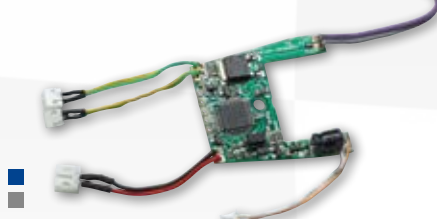

**Digitaldecoder
Digital decoder**

20026743 ☉
20020767 ☉

Digitaldecoder mit Blinklichtfunktion

Digitaldecoder zum Digitalisieren von Fahrzeugen mit Blinklichtfunktion. Bitte beachten, dass dieser Digitaldecoder nur für Fahrzeuge geeignet ist, die eine Blinklichtfunktion haben.

Digital decoder with flashing lights

Digital decoder to digitalise cars with flashing lights. Please note; the digital decoder is only suitable for cars with a flashing light function.

20020768 ☉ (EU)
20020769 ☉ (USA)

**Carrera DIGITAL 124
Transformator**

18 V --- 54 VA