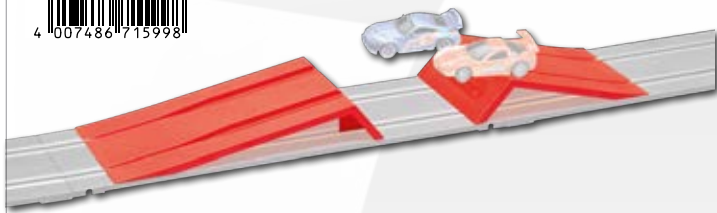

20071599

4 007486 715998

**Action Pack Sprungschanze**

mit Landerampe, 6 x Geraden 342 mm

Action Pack Jump Ramp

and Landing Ramp, 6 x straights 342 mm/13.46 in.

20061600

4 007486 616004