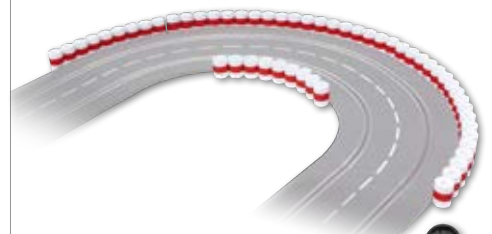

**Leitplanke 3 m,
Halterungen 24 x, Endstücke 12 x,
Verbindungsstücke 6 x**
**Guard rail 3 m/9.84 ft.,
supports 24 x, end pieces 12 x,
guard rail connecting pieces 6 x**

20021130

4 007486 211308

6 x

24 x

Reifenstapel
6 Reifenstapel, 24 Halterungen