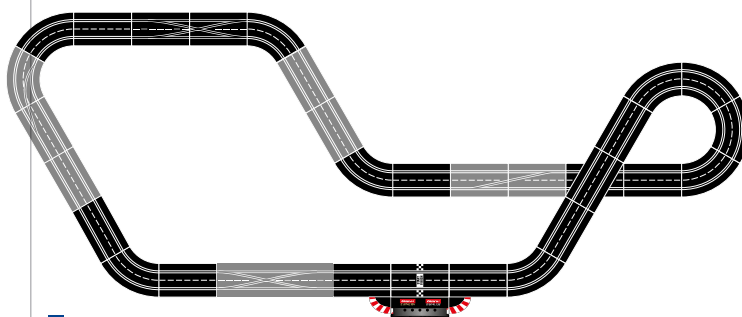

■
↔ 185 x 442 cm · 6.07 x 14.50 ft.
□ 10,7 m · 35.10 ft.