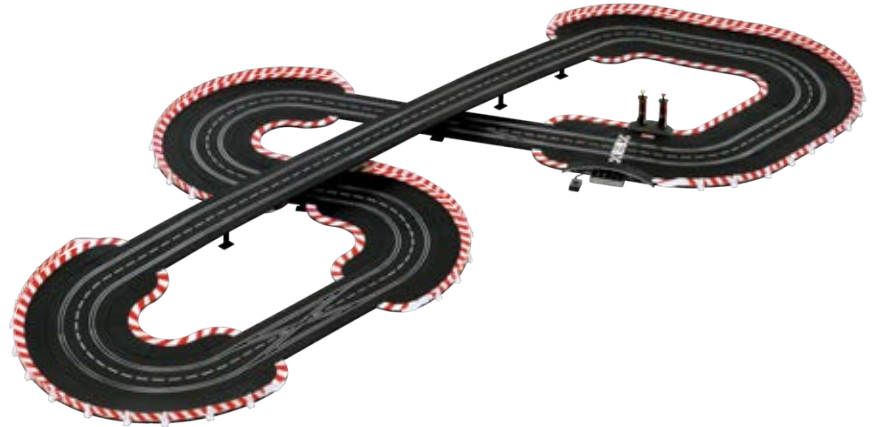

Empfohlen ab 10 Jahren
Recommended for 10 years and up

DTM Full Speed **NEW**

A | B | DT

360 x 190 cm
11.81 x 6.23 ft.

9.3 m
30.51 ft.

Tourenwagen Fotofinish im Maßstab 1:24! Im Carrera DIGITAL 124 „DTM Full Speed“ Set geben die Tourenwagen Vollgas! Der Audi R8 LMS GT3 EVO II „Team Abt Sportsline, No.7“ ist ein Traumwagen für jeden Motorsport-Interessierten. Am Steuer des Allgäuer Rennstalls saß in der DTM der ehemalige GT3-Champion Ricardo Feller. In seiner ersten DTM-Saison schaffte er direkt einen Rennerfolg in Imola. Sein Konkurrent auf der Autorennbahn ist der rot-gelbe BMW M4 GT3 „Schubert Motorsport, No.31“, der Wagen des Südafrikaners Sheldon van der Linde, der in der Saison 2022 den DTM-Gesamtstieg mit diesem Fahrzeug für sich entscheiden konnte. Für ein authentisches Fahrgefühl können Geschwindigkeit und Bremsverhalten der Fahrzeuge individuell programmiert werden. Die 9,3 Meter lange Strecke mit Ghost- und Safetycar-Funktion bietet dank der Doppelweiche, den High-Speed Geraden und den Überholungen per Knopfdruck spannende Rennen am WIRELESS+ Handregler. Außerdem sind die extrabreiten Schienen perfekt für heiße Drifts mit bis zu vier Fahrzeugen geeignet.